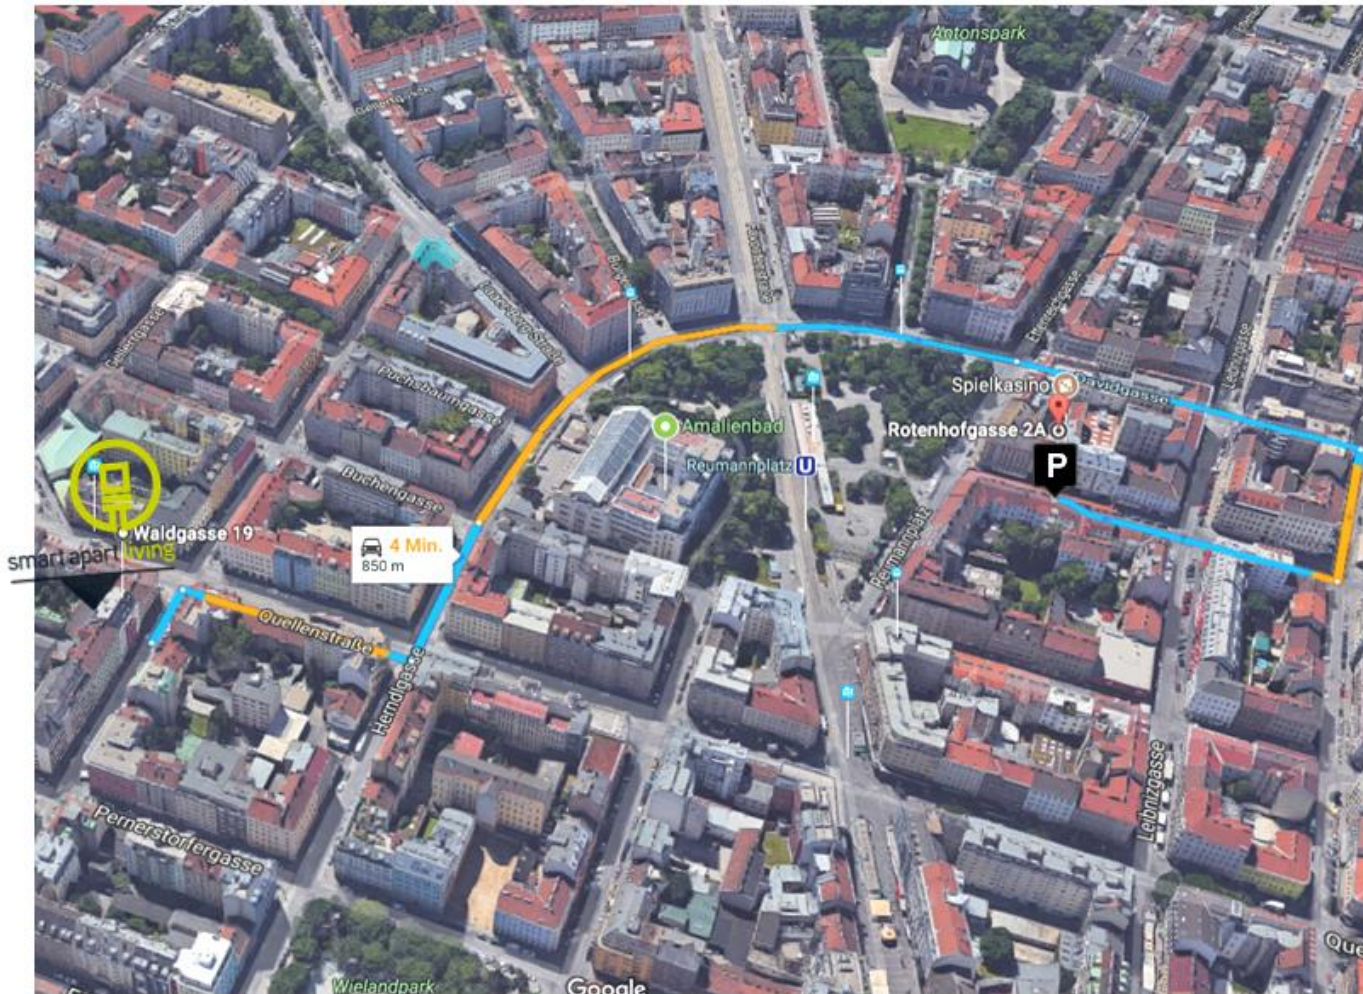

smart apart living

Herzlich Willkommen im Aparthotel Smart Apart Living!

**Parkmöglichkeiten** finden unsere Gäste z.B. in der Tiefgarage Reumannplatz Rotenhofgasse 2a, 1100 Wien (Anfahrt Waldgasse & Rotenhofgasse). Preise sowie weitere Informationen finden Sie auf deren Homepage <http://bestinparking.com/at/de/garage/wien/rotenhofgasse-2a>

km	Art	Beschreibung
0,1		Waldgasse 19 smart apart living
0,0		Quellenstraße
0,1		Herndgasse
0,2		Reumannplatz
0,5		Davidgasse
0,7		Senefeldergasse
0,7		Rotenhofgasse
0,8		Rotenhofgasse 2A wird erreicht