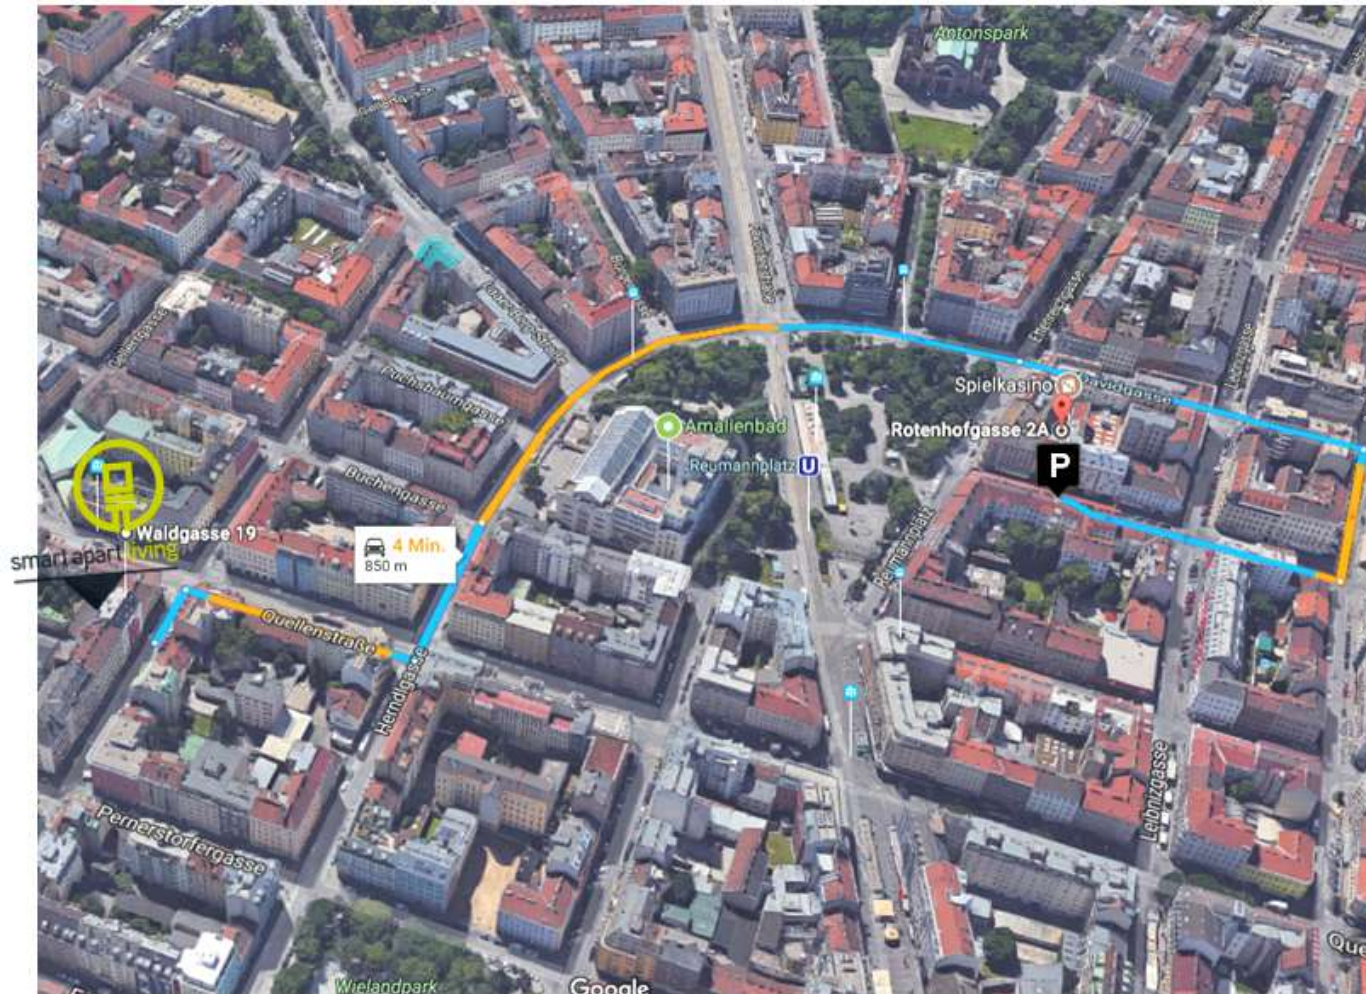

smart apart living

Welcome at Aparthotel Smart Apart Living!

Parking facilities are available at **underground garage Reumannplatz** Rotenhofgasse 2a, 1100 Wien (entry via Waldgasse & Rotenhofgasse). Prices and other information can be found on their website

<http://bestinparking.at/garage/wien/rotenhofgasse/2a>

km	Art	Beschreibung
0,1		Waldgasse 19 smart apart living
0,0		Quellenstraße
0,1		Herndgasse
0,2		Reumannplatz
0,5		Davidgasse
0,7		Senefeldergasse
0,7		Rotenhofgasse
0,8		Rotenhofgasse 2A wird erreicht.