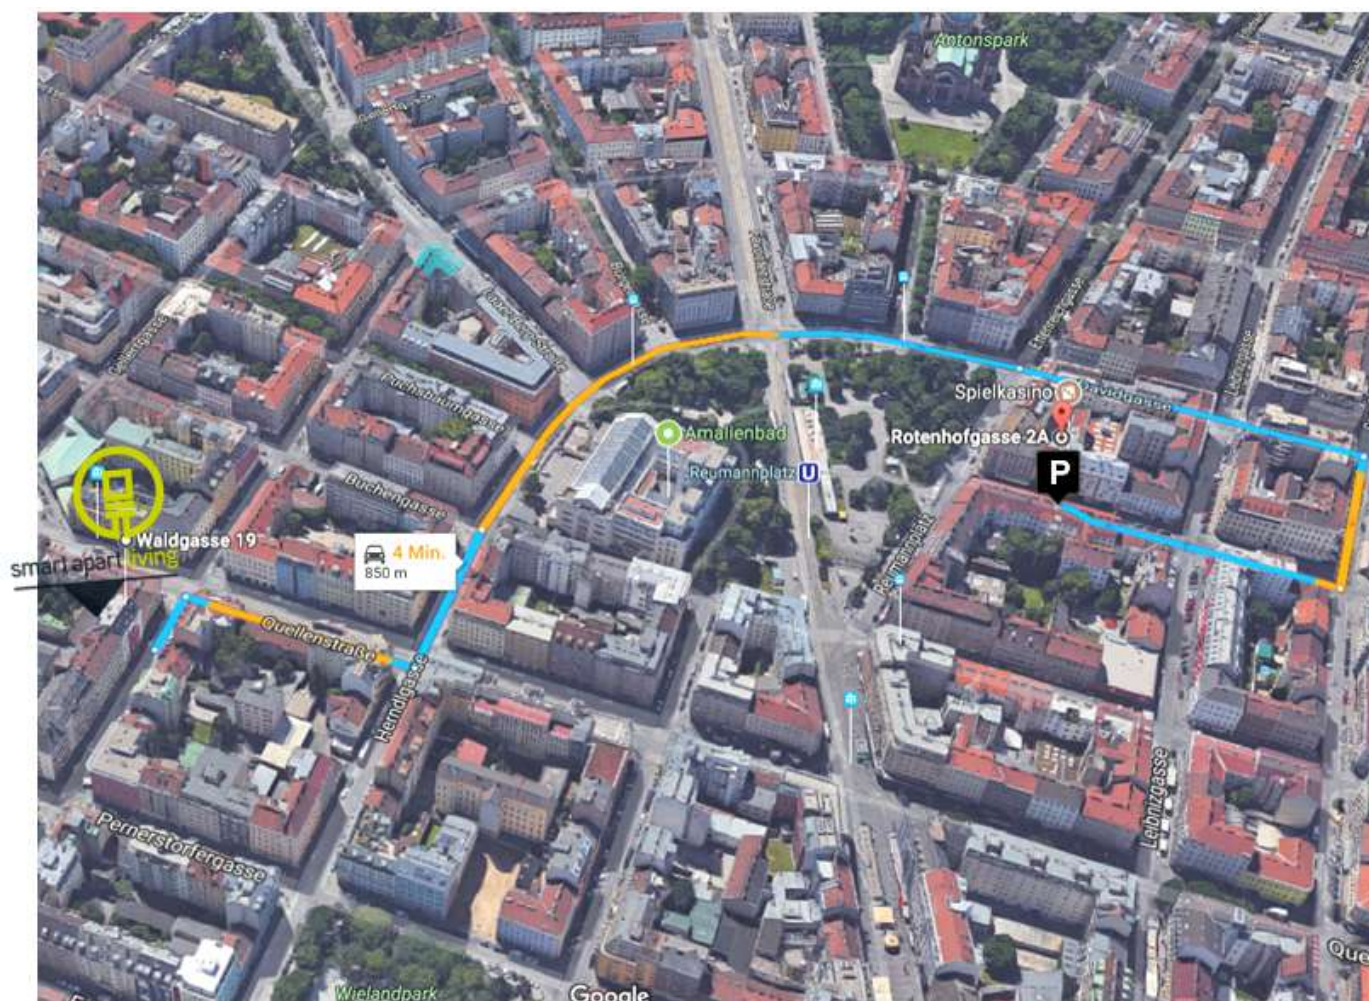

smart apart living

Herzlich Willkommen im Aparthotel Smart Apart Living!

Parkmöglichkeiten finden unsere Gäste z.B. in der Tiefgarage Reumannplatz Rotenhofgasse 2a, 1100 Wien (Anfahrt Waldgasse & Rotenhofgasse). Preise sowie weitere Informationen finden Sie auf deren Homepage <http://bestinparking.at/garage/wien/rotenhofgasse/2a>

km	Art	Beschreibung
0,1		Waldgasse 19 smart apart living
0,0		Quellenstraße
0,1		Herndgasse
0,2		Reumannplatz
0,5		Davidgasse
0,7		Senefeldergasse
0,7		Rotenhofgasse
0,8		Rotenhofgasse 2A wird erreicht.